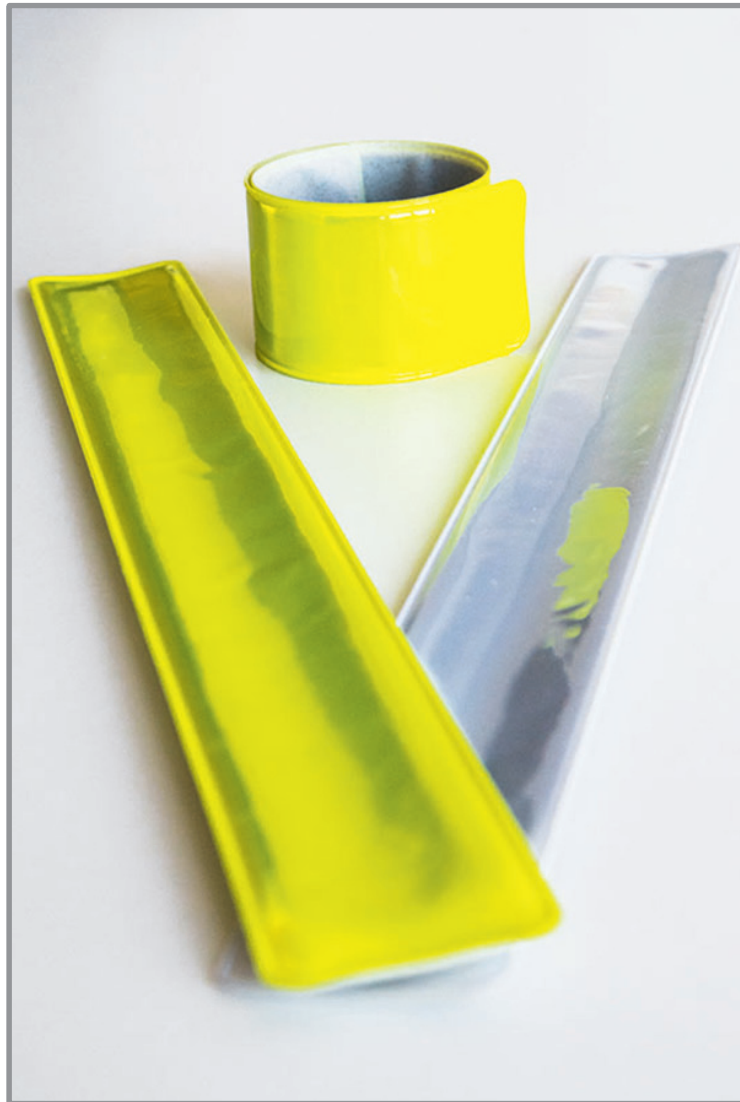

Art. SNAP Schnappband

Größentabelle

Größe	SNAP
Länge	34 cm
Höhe	3 cm

Schnappband

- Reflektierendes Schnappband mit Metallkern
- Das Band schnappt zu und wickelt sich um das Handgelenk, den Arm oder Knöchel
- Ideal für Fahrradfahrer und Jogger
- Zertifiziert nach EN 13356

Einsatzgebiete

Schulweg, Schulausflüge, Spielen, Wandern, Sport

Silber

Silber

Gelb

Gelb

Metall / PVC / Samt